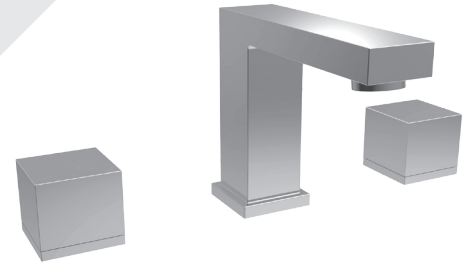

STYLE × FONCTION

Description

- Robinet de lavabo 8" c/c, renvoi inclus
- Aérateur orientable
- 8" c/c lavatory faucet, drain included
- Adjustable aerator

Cartouche / Cartridge

- CAR-1020-01 (Froid / Cold)
- CAR-1020-02 (Chaud / Hot)

Finis disponibles / Available finishes

- CC: Chrome / Chrome
- NN: Nickel brosse / Brushed Nickel
- KK: Noir mat / Matte Black
- **: Fini spécial / Special finish
- GG: Or / Gold

Débit / Flow rate (pour option écologiques / for eco friendly options)