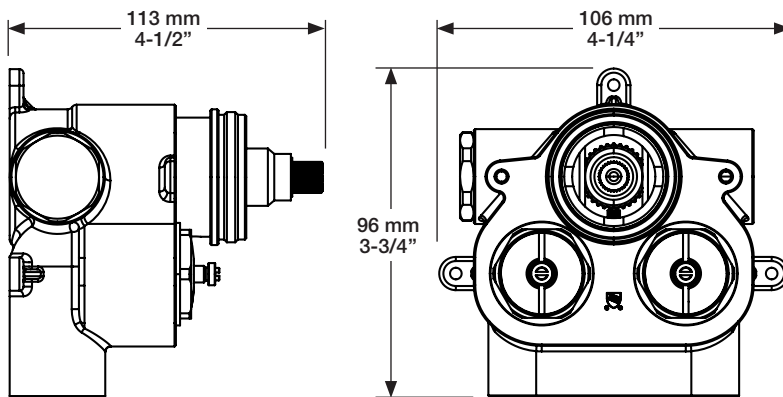

Inclus / Included