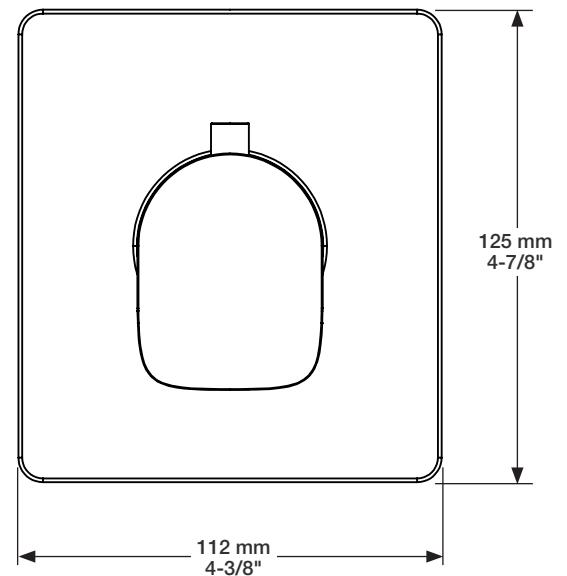

RVA-3404-00-B