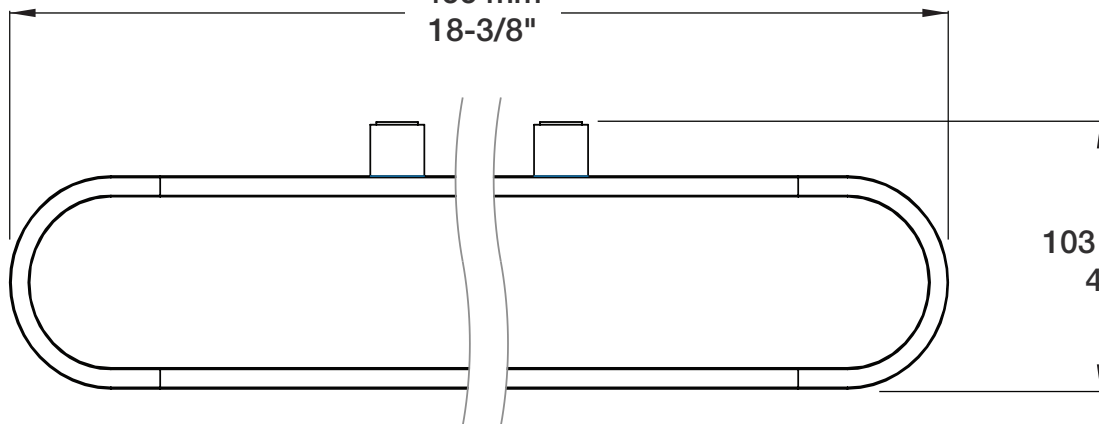

BARiL

STYLE × FONCTION

Fiche Technique / Spec Sheet

A86-6018-00-xx

Description

- Barre à serviette et support d'accessoires mural
- Peut servir de support aux accessoires A86-201900-FR, A86-2029-00-FR et A86-2039-00-CC
- Wall-mounted towel and accessories holder
- Can be used to hold A86-2019-00-FR, A86-2029-00-FR and A86-2039-00-CC accessories

Finis disponibles / Available finishes

- CC: Chrome/ Chrome

ADA

24 mm
7/8"

466 mm
18-3/8"

103 mm
4"